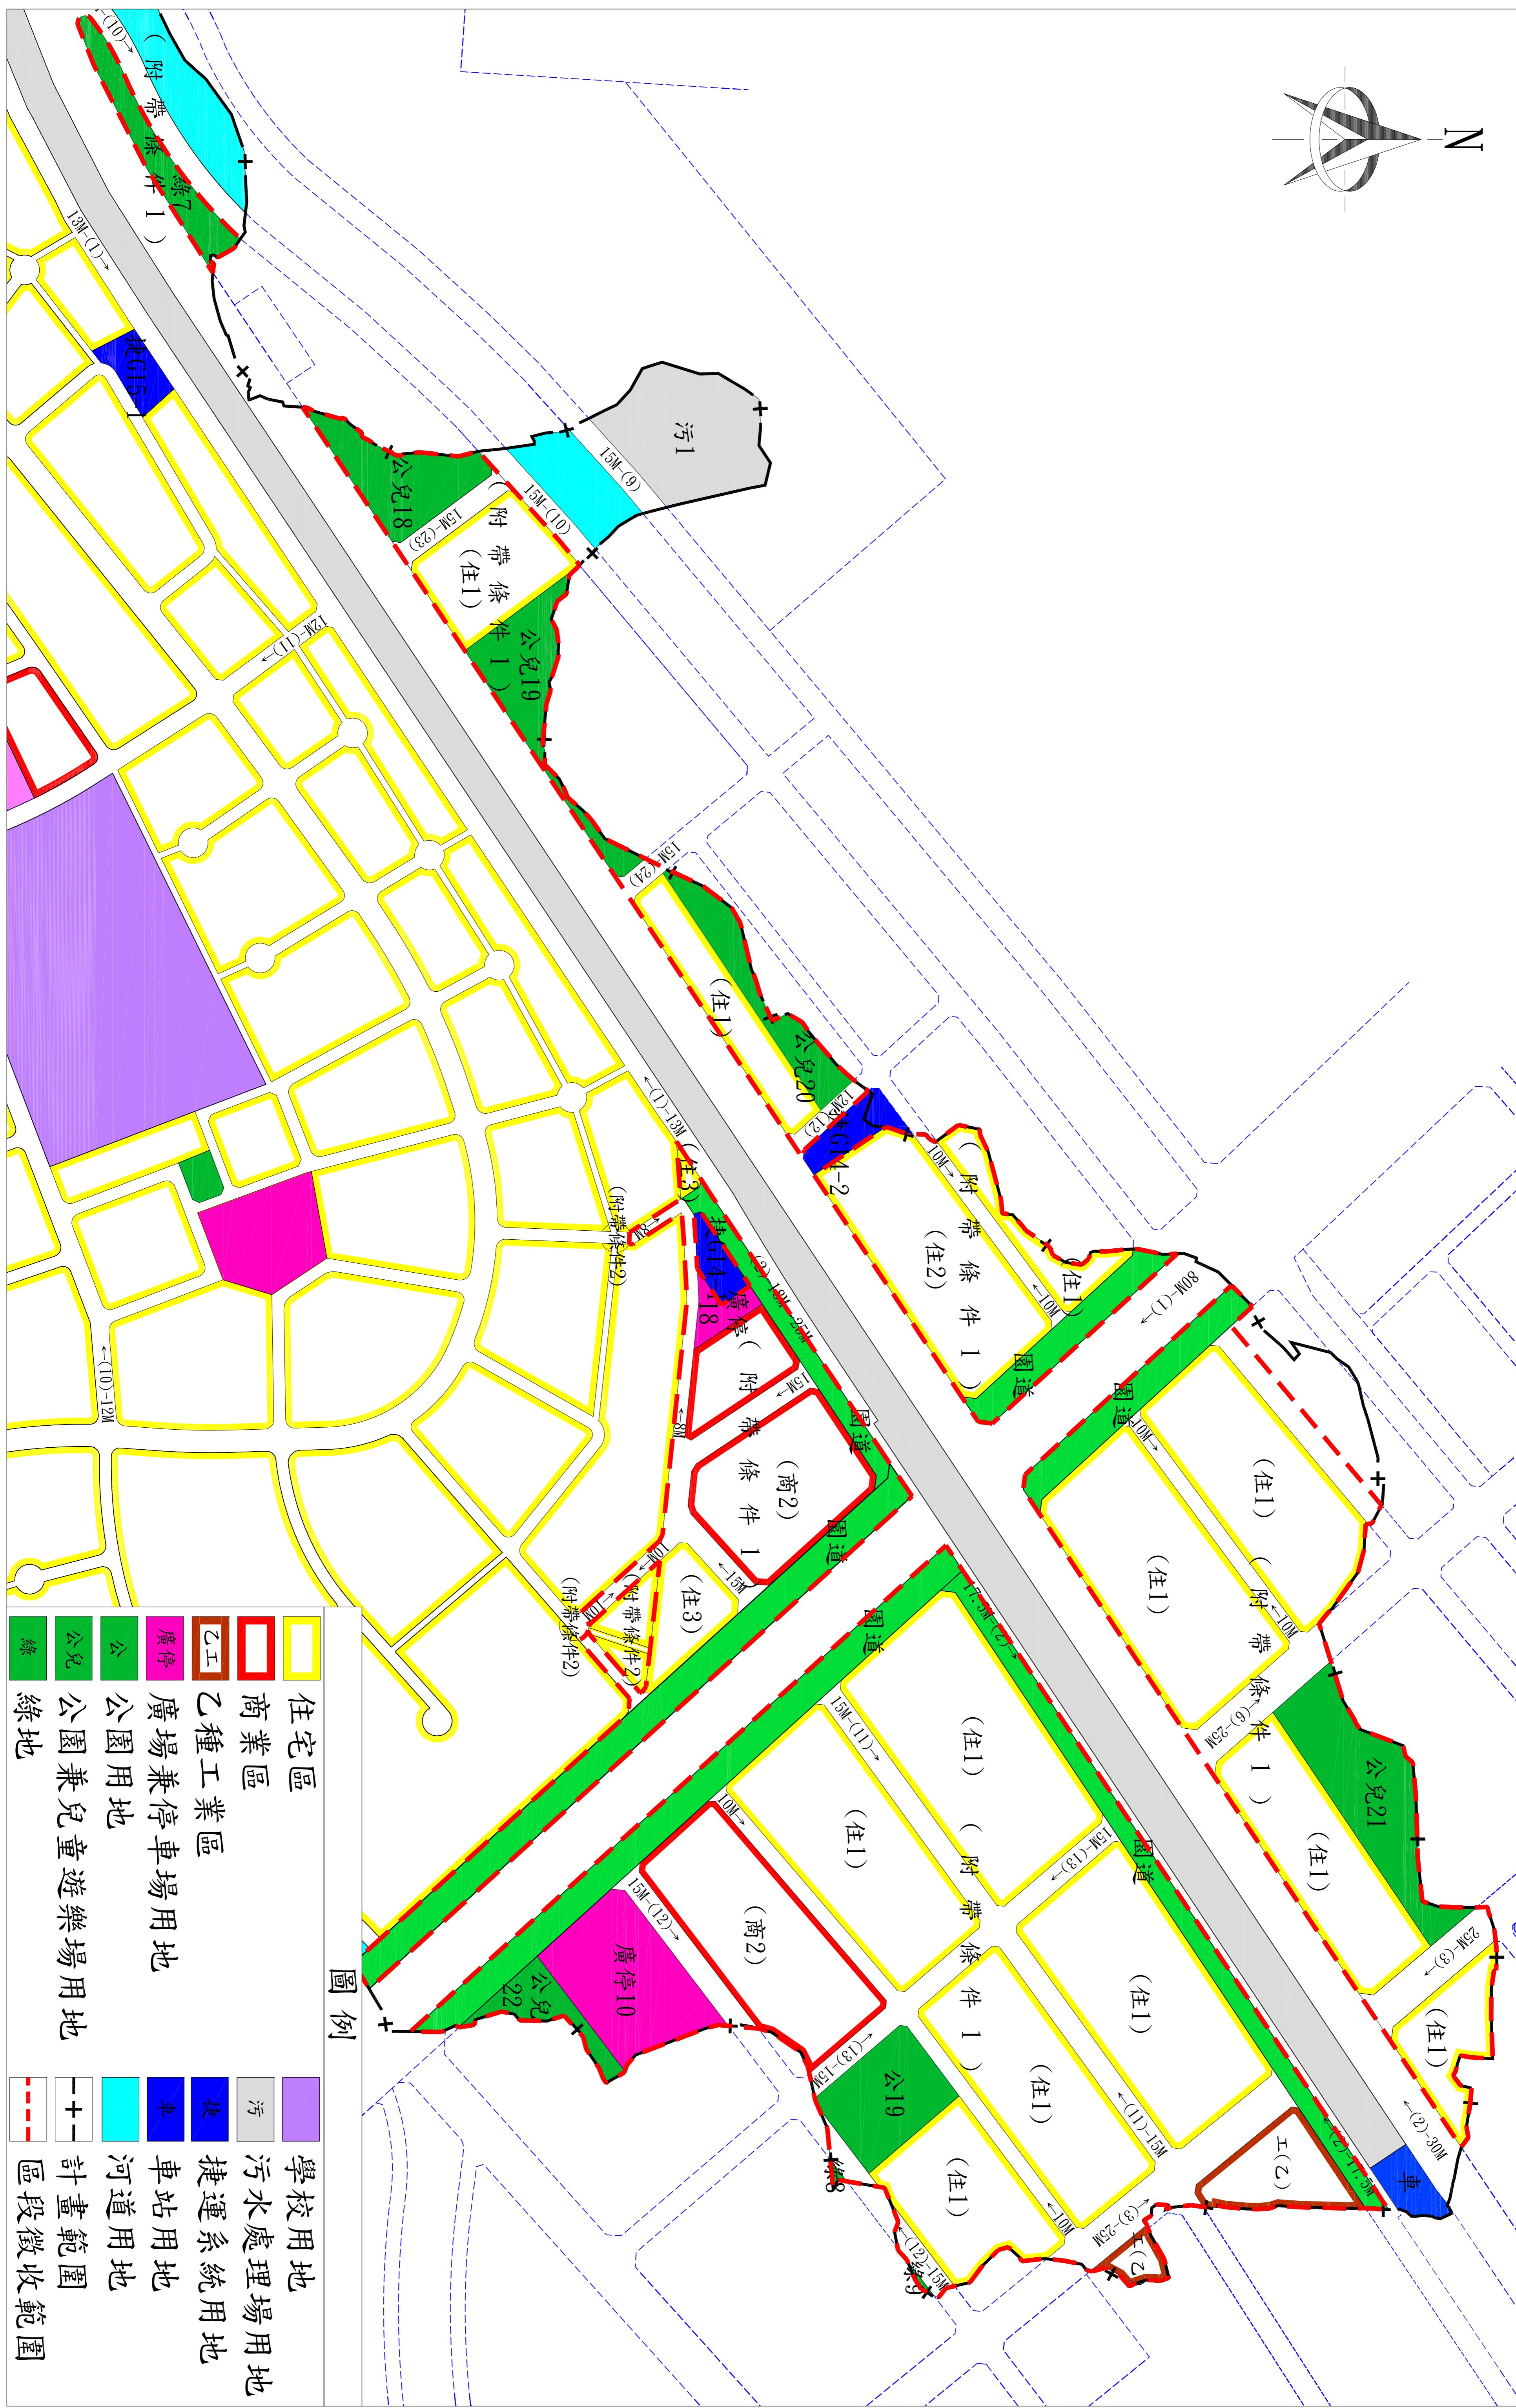

# 臺中市烏日(九德地區)區段徵收計畫套繪地籍示意圖

圖例

	住宅區		學校用地
	商業區		污水處理場用地
	乙種工業區		捷運系統用地
	廣場兼停車場用地		車站用地
	公園兼兒童遊樂場用地		河道用地
	公園		計畫範圍
	公園兼兒童遊樂場用地		區段徵收範圍
	綠地		

本圖僅供參考，以公告區段徵收計畫內容為準。